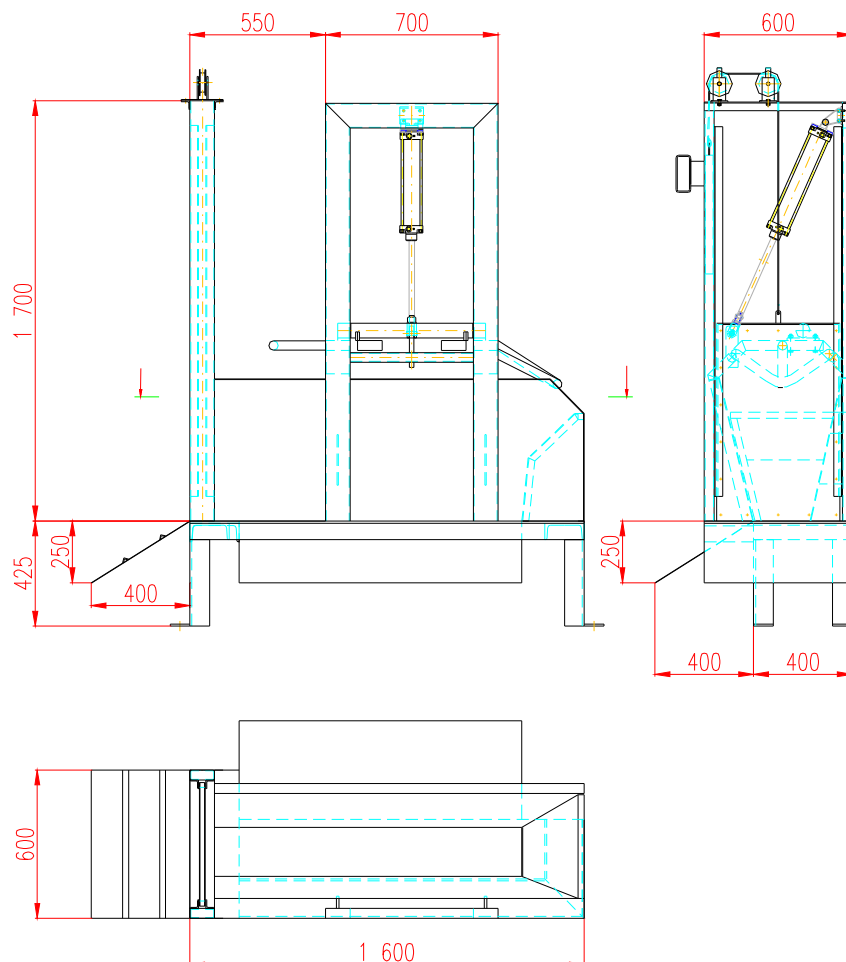

БОКС ОГЛУШЕНИЯ ДЛЯ СВИНЕЙ Тип: POV

Strojírna Pálava Maxima s.r.o.

DESÁTKOVÁ 124/15, 623 00 BRNO KOHOUTOVICE

Provoz : TOVÁRNÍ 34, 679 32 SVITÁVKA

tel: +420 - 516 453 834, fax: +420 - 516 453 834

e-mail: info@s-palava.cz; www.s-palava.cz

Бокс оглушения применяется для оглушения свиных туш в убойных цехах. Поставляется длиной 1600 мм с левым или с правым расположением. Входные ворота управляются вручную. Масса ворот компенсирована противовесом. Поворотная боковая стенка предназначена для выпадения оглушенной туши из бокса и управляется пневматически. Поверхностная отделка капкана – горячая оцинковка, по желанию возможно поставить полностью из нержавеющей стали.

Технические данные

Длина бокса	1600 мм
Высота бокса вкл.ворот	2240 мм
Ширина бокса	600 мм
Масса	270 кг
Производительность бокса	120 шт/час
Давление воздуха	0.6 МПа